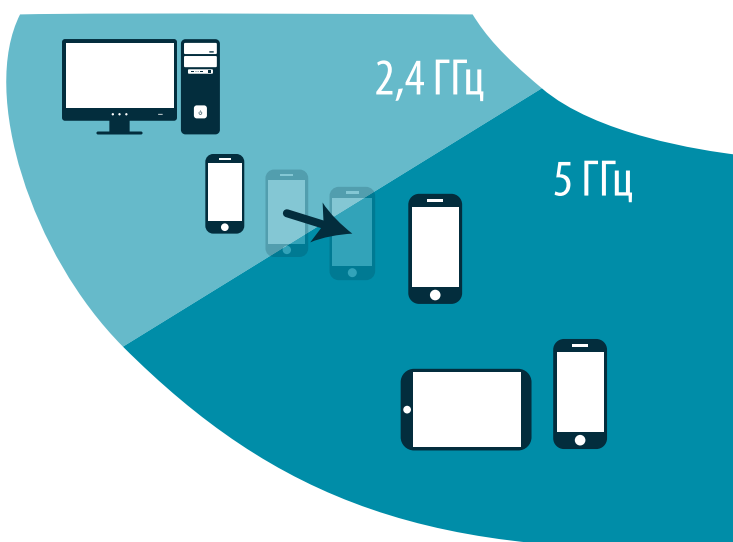

Beamforming

Интеллектуальная технология **Beamforming** позволяет фокусировать сигнал в направлении подключенных беспроводных устройств.

Airtime Fairness

Технология **Airtime Fairness** позволяет решить проблему монополизации полосы пропускания более медленными устройствами устаревших стандартов Wi-Fi и повысить общую пропускную способность сети за счет предоставления равного времени передачи данных всем подключенным клиентам.

Band Steering

Механизм **Band Steering** позволяет точке доступа динамически распределять беспроводных клиентов между двумя частотными диапазонами в зависимости от уровня сигнала и загруженности диапазона.