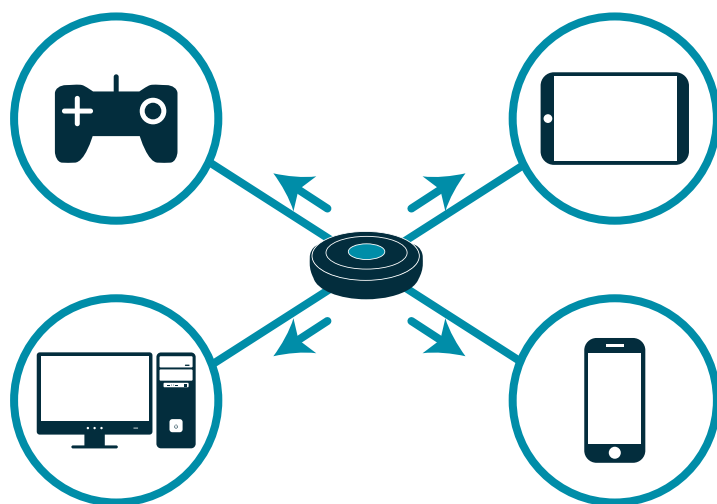

MU-MIMO

Технология **MU-MIMO** позволяет существенно увеличить пропускную способность беспроводной сети за счет одновременной передачи данных сразу нескольким клиентским устройствам.