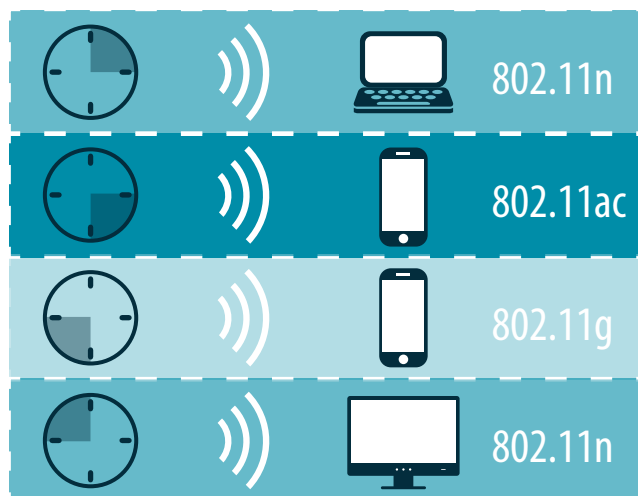

Управляемые точки доступа

Модель	DWL-6610AP	DWL-6720AP	DWL-8720AP
Описание	Двухдиапазонная гигабитная точка доступа AC1200	Внешняя двухдиапазонная точка доступа AC1300 Wave2	Внешняя двухдиапазонная точка доступа AC1300 Wave2
Скорость Wi-Fi	300 Мбит/с (2,4 ГГц) 867 Мбит/с (5 ГГц)	400 Мбит/с (2,4 ГГц) 867 Мбит/с (5 ГГц)	400 Мбит/с (2,4 ГГц) 867 Мбит/с (5 ГГц)
MIMO	SU-MIMO 2x2	MU-MIMO 2x2	MU-MIMO 2x2
Антенны	Внутренние 4 dBi для 2,4 ГГц и 5 ГГц	Внутренние 3,5 dBi для 2,4 ГГц и 5 dBi для 5 ГГц	Внешние 3,5 dBi для 2,4 ГГц и 5 dBi для 5 ГГц
Порт Ethernet	1 порт 10/100/1000Base-T	1 порт 10/100/1000Base-T	1 порт 10/100/1000Base-T
Питание PoE	802.3af	802.3af	802.3af
Корпус класса Plenum (UL-2043)	✓	-	-
Защита от пыли и влаги		IP55	IP67
Функциональные возможности			
BandSteering	✓	✓	✓
Airtime Fairness	✓	✓	✓
Link Aggregation	-	-	-
Режим точки доступа	✓	✓	✓
WDS	✓	✓	✓
WDS+AP	✓	✓	✓
Multiple SSID / 802.1Q	До 32 SSID (16 на радиодиапазон)	До 32 SSID (16 на радиодиапазон)	До 32 SSID (16 на радиодиапазон)
WMM/QoS	✓	✓	✓
Безопасность			
WPA/WPA2-Personal/ Enterprise	✓	✓	✓
WPA3	-	✓	✓
Изоляция клиентов	✓	✓	✓
Фильтрация по MAC-адресам	✓	✓	✓
Расширенные возможности под управлением беспроводных контроллеров			
Быстрый роуминг 802.11r/k	-	✓	✓
Автоматическая настройка частоты	✓	✓	✓
Балансировка нагрузки между ТД	✓	✓	✓
Обнаружение несанкционированных ТД	✓	✓	✓
Портал аутентификации	✓	✓	✓
Поддерживаемые контроллеры D-Link	DWC-1000 / DWC-2000		
Управление			
Web-интерфейс	✓	✓	✓
SNMP v1, v2c, v3	✓	✓	✓
CLI: Telnet и SSH	✓	✓	✓

Beamforming

Интеллектуальная технология **Beamforming** позволяет фокусировать сигнал в направлении подключенных беспроводных устройств.

Airtime Fairness

Технология **Airtime Fairness** позволяет решить проблему монополизации полосы пропускания более медленными устройствами устаревших стандартов Wi-Fi и повысить общую пропускную способность сети за счет предоставления равного времени передачи данных всем подключенным клиентам.