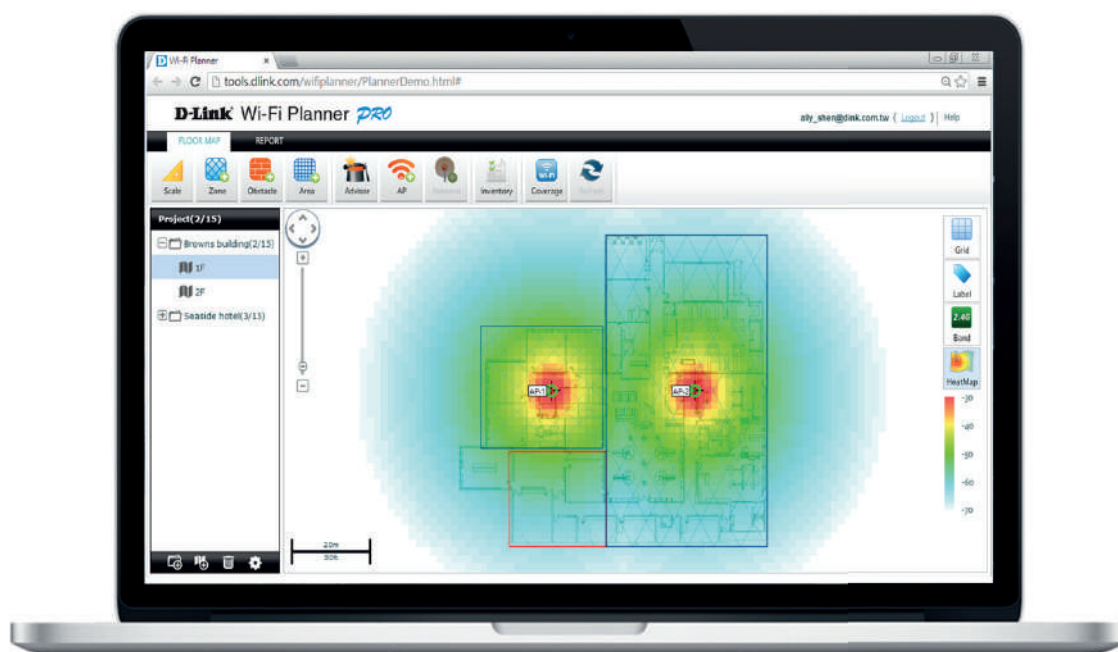

Band Steering

Механизм **Band Steering** позволяет точке доступа динамически распределять беспроводных клиентов между двумя частотными диапазонами в зависимости от уровня сигнала и загруженности диапазона.

MU-MIMO

Технология **MU-MIMO** позволяет существенно увеличить пропускную способность беспроводной сети за счет одновременной передачи данных сразу нескольким клиентским устройствам.

Планировщик беспроводных сетей D-Link Wi-Fi Planner PRO

Wi-Fi Planner PRO – это бесплатный программный инструмент, который позволяет визуализировать покрытие беспроводной сети перед ее фактическим развертыванием.

Планировщик берет в расчет планы помещений, препятствия, материалы перекрытий, технические характеристики точек доступа D-Link, диаграммы направленности антенн и другие факторы.

С его помощью можно оценить количество точек доступа, необходимое для оптимального покрытия Wi-Fi, и подобрать места для их монтажа.

Wi-Fi Planner PRO доступен на странице Центра проектирования сетей D-Link
<http://dlink.ru/tools/>