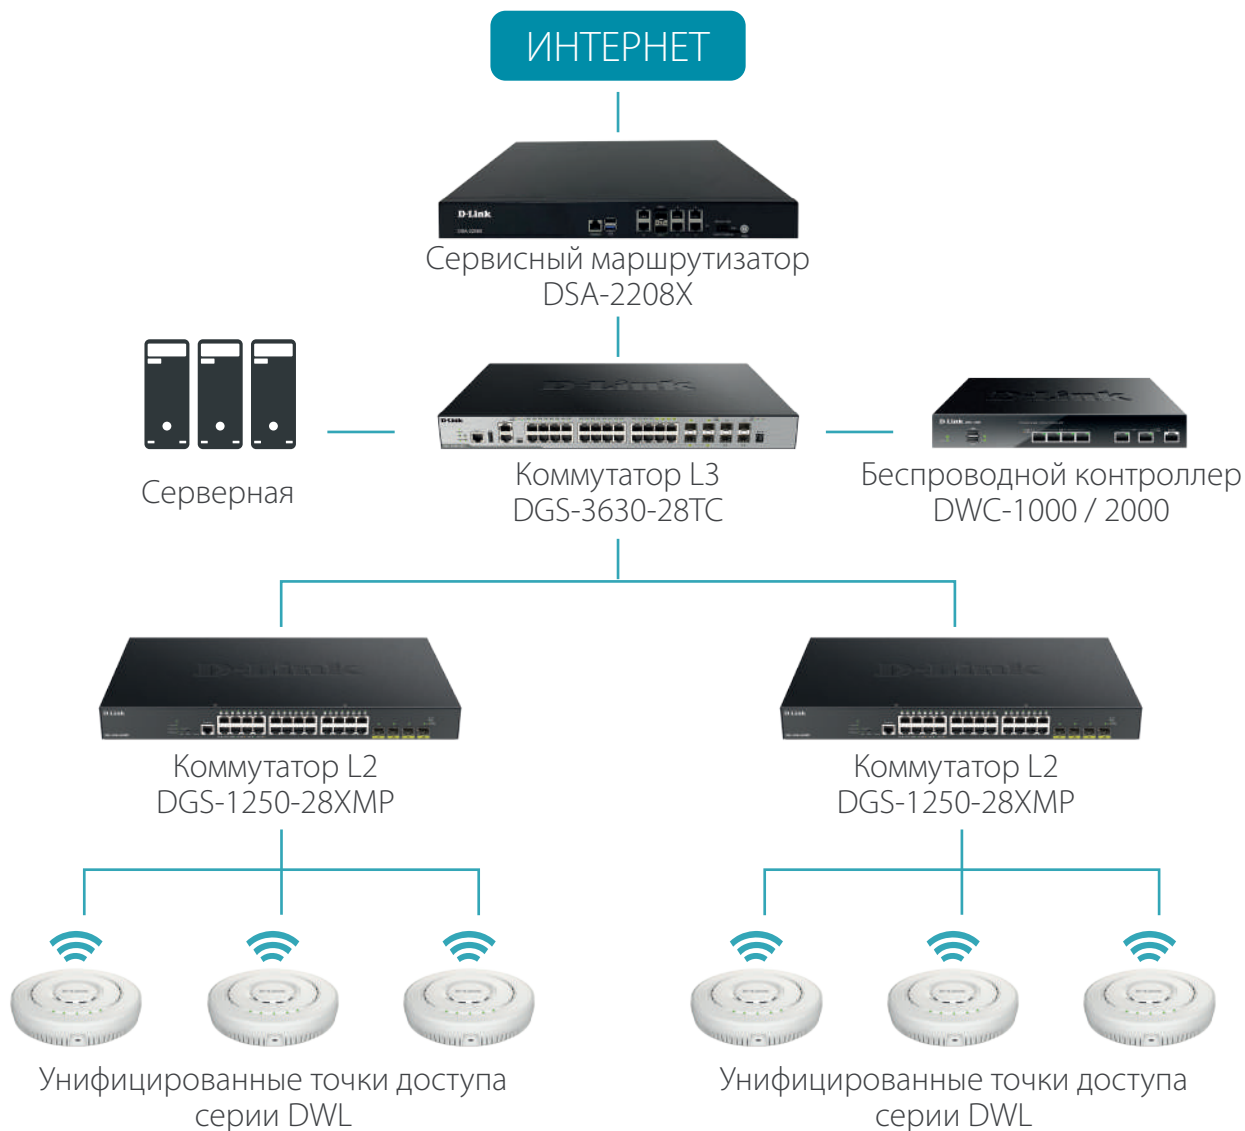

- 13 Планировщик беспроводных сетей D-Link Wi-Fi Planner PRO

DWC-1000

Беспроводной контроллер

- Доступное решение для малого и среднего бизнеса;
- Поддерживает до 66 унифицированных точек доступа и до 264 точек доступа в кластере контроллеров.

DWC-2000

Беспроводной контроллер

- Предназначен для провайдеров услуг, крупных предприятий, государственных и коммерческих организаций;
- Поддерживает до 256 унифицированных точек доступа и до 1024 точек доступа в кластере контроллеров.

Решения для любых проектов WLAN

Точки доступа для помещений

DWL-X8630AP

DWL-6610AP

DWL-6620APS

DWL-7620AP

DWL-8620AP

Внешние точки доступа

DWL-6720AP

DWL-8720AP

Wi-Fi для предприятий и учебных заведений

Организация удаленного управления Wi-Fi

DWC-1000

Беспроводной контроллер

DWC-1000* представляет собой доступное, легко масштабируемое решение для организации управляемой беспроводной инфраструктуры и успешно используется на предприятиях малого и среднего бизнеса, в учреждениях образования и здравоохранения, гостиничных комплексах и региональных филиалах. Контроллер поддерживает до 12 управляемых точек доступа. За счет активации дополнительных лицензий их количество может быть увеличено до 66 на контроллер и до 264 на кластер из 4 контроллеров.